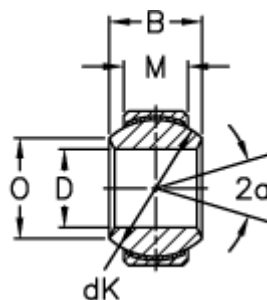

Varenummer: 03508035  
Beskrivelse: Fluro Ledleje GE 35FW-2RS

## Mål

A	= 62 0 -0,013
B	= 35
D	= 35 0 -0,012
dK	= 53
Dynamisk belastning C (kN)	= 185
Kipvinkel	= 16
M	= 22
O	= 39.7

Statisk belastning C0 (kN)	= 370
Vægt	= 380